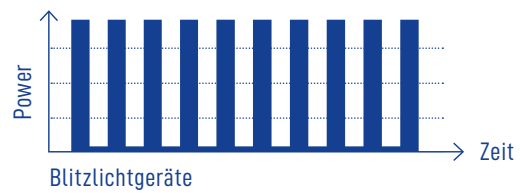

Logistische Daten

Typ	Spannung (V)	Elektrochem. System	Breite (mm)	Höhe (mm)	Tiefe (mm)	Durchmesser (mm)	Gewicht (g)	IEC	Andere
6103	1,5	Lithium	-	44,5	-	10,5	7,3	FR10G445	Micro, AAA
6106	1,5	Lithium	-	50,5	-	14,5	15,0	FR14505	Mignon, AA
6122	9,0	Lithium	26,5	48,5	17,5	-	41,0	-	9V, E-Block

Für extreme Außenbedingungen und Hightech-Geräte