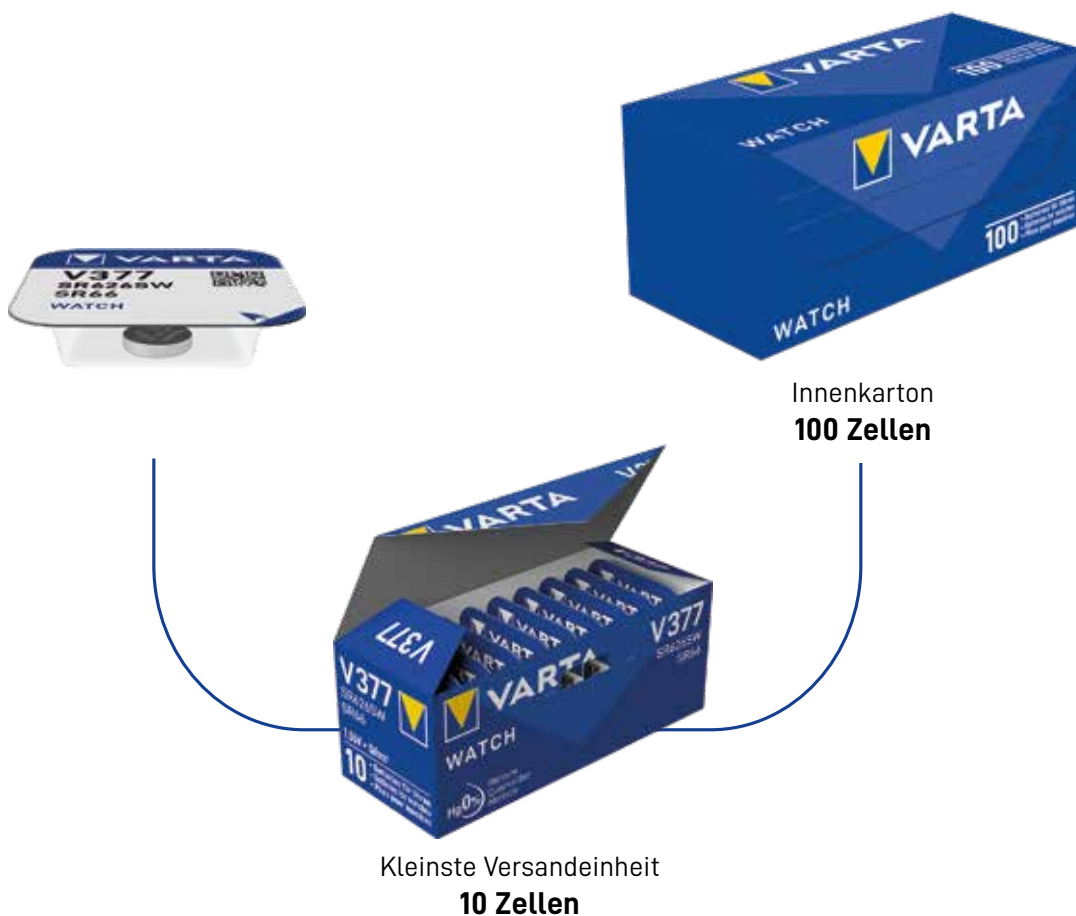

Silver Coin

Packschema Uhren-Napfblister

Typ	V301	V303	V309	V315	V317	V319	V321	V329
IEC	SR43	SR44	SR48	SR67	SR62	SR64	SR65	—
Artikel-Nr.	00301 101 111	00303 101 111	00309 101 111	00315 101 111	00317 101 111	00319 101 111	00321 101 111	00329 101 111
Typische Kapazität (mAh)	82	175	73	20	10,5	21	14,5	37
Höhe (mm) Batterie	4,2	5,4	5,4	1,65	1,65	2,7	1,65	3,1
Durchmesser (mm) Batterie	11,6	11,6	7,9	7,9	5,8	5,8	6,8	7,9
Gewicht (g) Batterie	1,47	2,33	1,02	0,33	0,18	0,29	0,25	0,58
EAN/GTIN/ Verbraucher- einheit	 4 008496 245369	 4 008496 245420	 4 008496 245451	 4 008496 245550	 4 008496 245611	 4 008496 245628	 4 008496 245857	 4 008496 245864
UVP (inkl. MwSt.)*	4,99 €	4,99 €	4,99 €	4,99 €	4,99 €	4,99 €	4,99 €	4,99 €

*Unverbindliche Preisempfehlung, gültig ab 01.10.2021 für Deutschland.
Katalog und unverbindliche Preisempfehlungen sind nicht gültig für die Schweiz und Österreich.