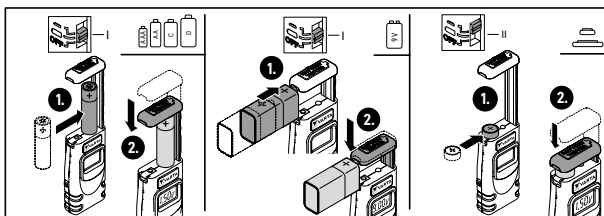

*Unverbindliche Preisempfehlung, gültig ab 01.10.2021 für Deutschland.
Katalog und unverbindliche Preisempfehlungen sind nicht gültig für die Schweiz und Österreich.

PRIMÄRBATTERIEN

WIEDERAUFLADBAR

SPEZIALBATTERIEN

LEUCHTEN

PORTABLE POWER

ZWEITPLATZIERUNGEN

SORTIMENTS-ÜBERSICHT