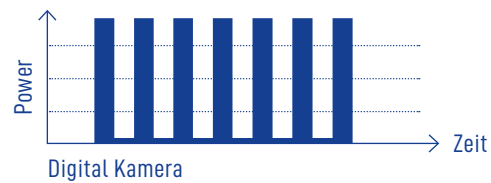

Logistische Daten

Typ	Spannung (V)	Elektrochem. System	Breite (mm)	Höhe (mm)	Tiefe (mm)	Durchmesser (mm)	Gewicht (g)	IEC	Andere
4703	1,5	Alkaline	-	44,5	-	10,5	11,5	LR03	Micro, AAA, MN2400, Ministilo
4706	1,5	Alkaline	-	50,5	-	14,5	23,8	LR6	Mignon, AA, MN1500, Stilo
4714	1,5	Alkaline	-	50,0	-	26,2	65,8	LR14	Baby, C, MN1400, ½ Torcia
4720	1,5	Alkaline	-	61,5	-	34,2	140,4	LR20	Mono, D, MN1300, Torcia
4722	9,0	Alkaline	26,5	48,5	17,5	-	47,0	6LR61	E-Block, PP3, MN1604, Transistor

Für Geräte mit hohem und wechselndem Energiebedarf