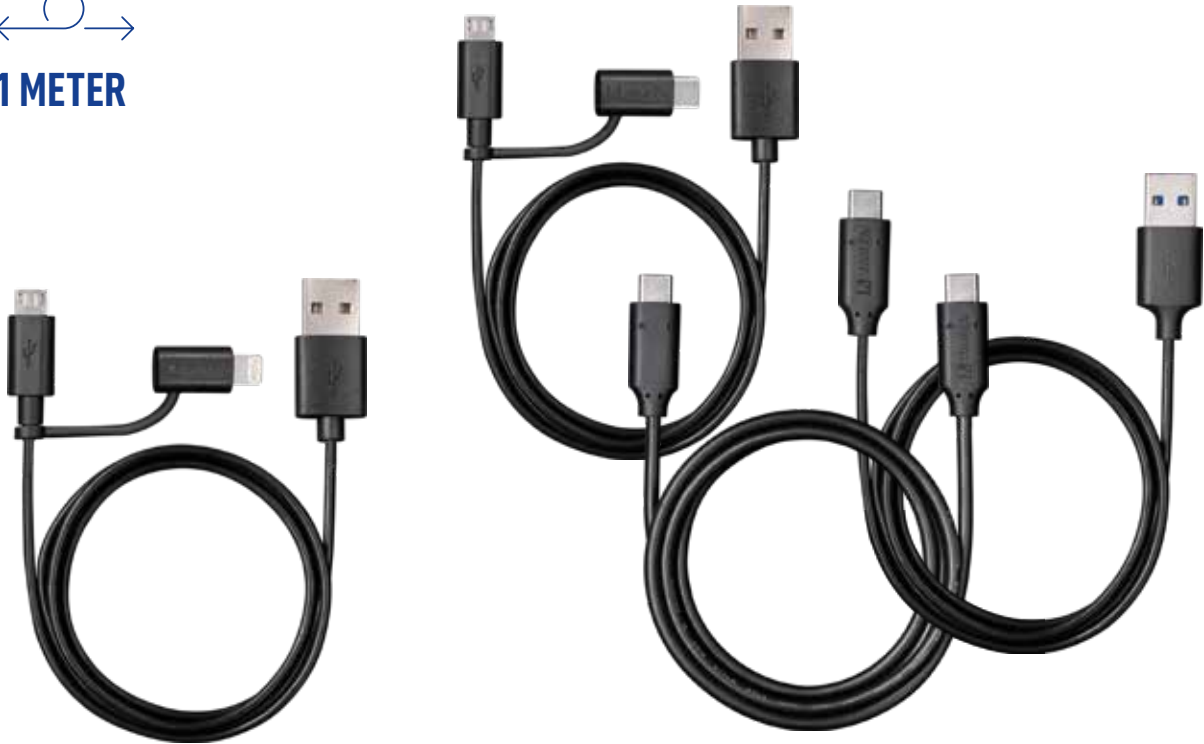

- Kompakter und leistungsstarker 12-24 V Adapter
- Lädt 2 Geräte gleichzeitig auf
- Lädt die meisten USB-Geräte mit maximaler Geschwindigkeit, einschließlich Tablets
- Schnelles und intelligentes Laden mit USB Type C PD

24W

TOTAL OUTPUT

2X USB 2.4 A OUT

INCL. MICRO USB CABLE

Charge & Sync Adapter

USB Type C Cable Adapter mit Micro USB to USB Type C Connector
Typ 57945

- Klein, smart und praktisch
- Kompatibel mit allen USB Type C Geräten

Charge & Sync Adapter

USB Type C Cable Adapter mit USB A to USB Type C Connector
Typ 57946

Details Seite 147

↔
1 METER

2in1 Charge & Sync Cable Micro USB & Lightning Connector Typ 57943

- 2 Anschlüsse kombiniert in einem Kabel
- Unterstützt Apple iPhone, iPad & iPod
- Kompatibel mit allen Lightning und Micro USB betriebenen Geräten*
- Ermöglicht Datenübertragung während eines Ladevorgangs