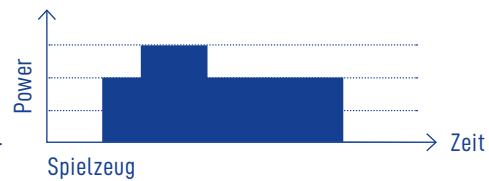

Für Geräte mit hohem Energieverbrauch

* AA, AAA, C und D Alkaline Batterien werden in Deutschland produziert.

** VARTA AAA/Micro/LR03 Alkaline Batterien, Longlife, Longlife Power, Longlife Max Power. Durchschnittliche Leistung gemäß IEC Norm 60086-2 Ed. 14, 2021-04 auf Basis interner Tests im Vergleich mit Wettbewerbern in Europa, in der jeweiligen Qualitätsstufe. Performance kann je nach Gerät variieren.