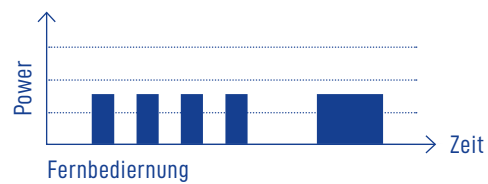

* AA, AAA, C und D Alkaline Batterien werden in Deutschland produziert.

** VARTA AAA/Micro/LR03 Alkaline Batterien, Longlife, Longlife Power, Longlife Max Power. Durchschnittliche Leistung gemäß IEC Norm 60086-2 Ed. 14, 2021-04 auf Basis interner Tests im Vergleich mit Wettbewerbern in Europa, in der jeweiligen Qualitätsstufe. Performance kann je nach Gerät variieren.