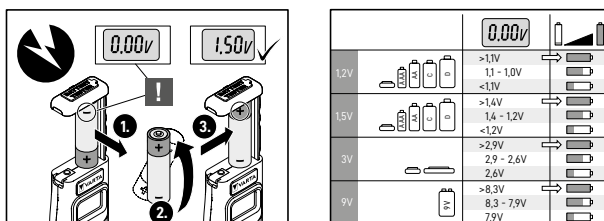

*Unverbindliche Preisempfehlung, gültig ab 01.10.2021 für Deutschland.
Katalog und unverbindliche Preisempfehlungen sind nicht gültig für die Schweiz und Österreich.

PRIMÄRBATTERIEN

WIEDERAUFLADBAR

SPEZIALBATTERIEN

LEUCHTEN

PORTABLE POWER

ZWEITPLATZIERUNGEN

SORTIMENTS-ÜBERSICHT