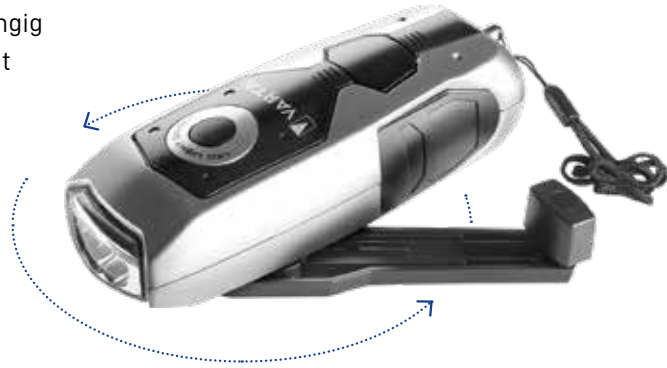

Dynamo Light

Typ 17680

- **28 LUMEN**
- **24 METER**
- **1,5 STUNDEN**

LANYARD

**100 %
BATTERY-
INDEPENDENT**

**1,0 MIN
TURN**

=

**30 MIN
LIGHT**

- Spendet immer Licht - 100% batterieunabhängig
- Eine Minute kurbeln erzeugt 30 Minuten Licht
- Inkl. Hochleistungs-Lithium-Ionen-Akku mit einer Kapazität von 120 mAh
- Drei weiße 5mm LEDs für einen besseren Lichtstrahl
- Stoßfestes und IPX4 spritzwassergeschütztes Gehäuse aus ABS-Kunststoff