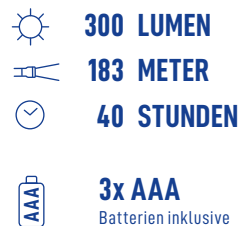

Indestructible F10 Pro

Typ 18710

PRIMÄRBATTERIEN

WIEDERAUFLADBAR

SPEZIALBATTERIEN

LEUCHTEN

PORTABLE POWER

ZWEITPLATZIERUNGEN

SORTIMENTS-
ÜBERSICHT