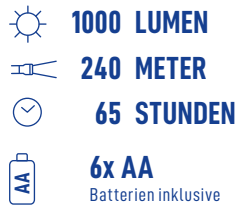

Night Cutter F40

Typ 18902