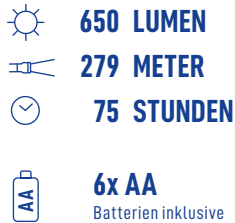

Indestructible F30 Pro

Typ 18714